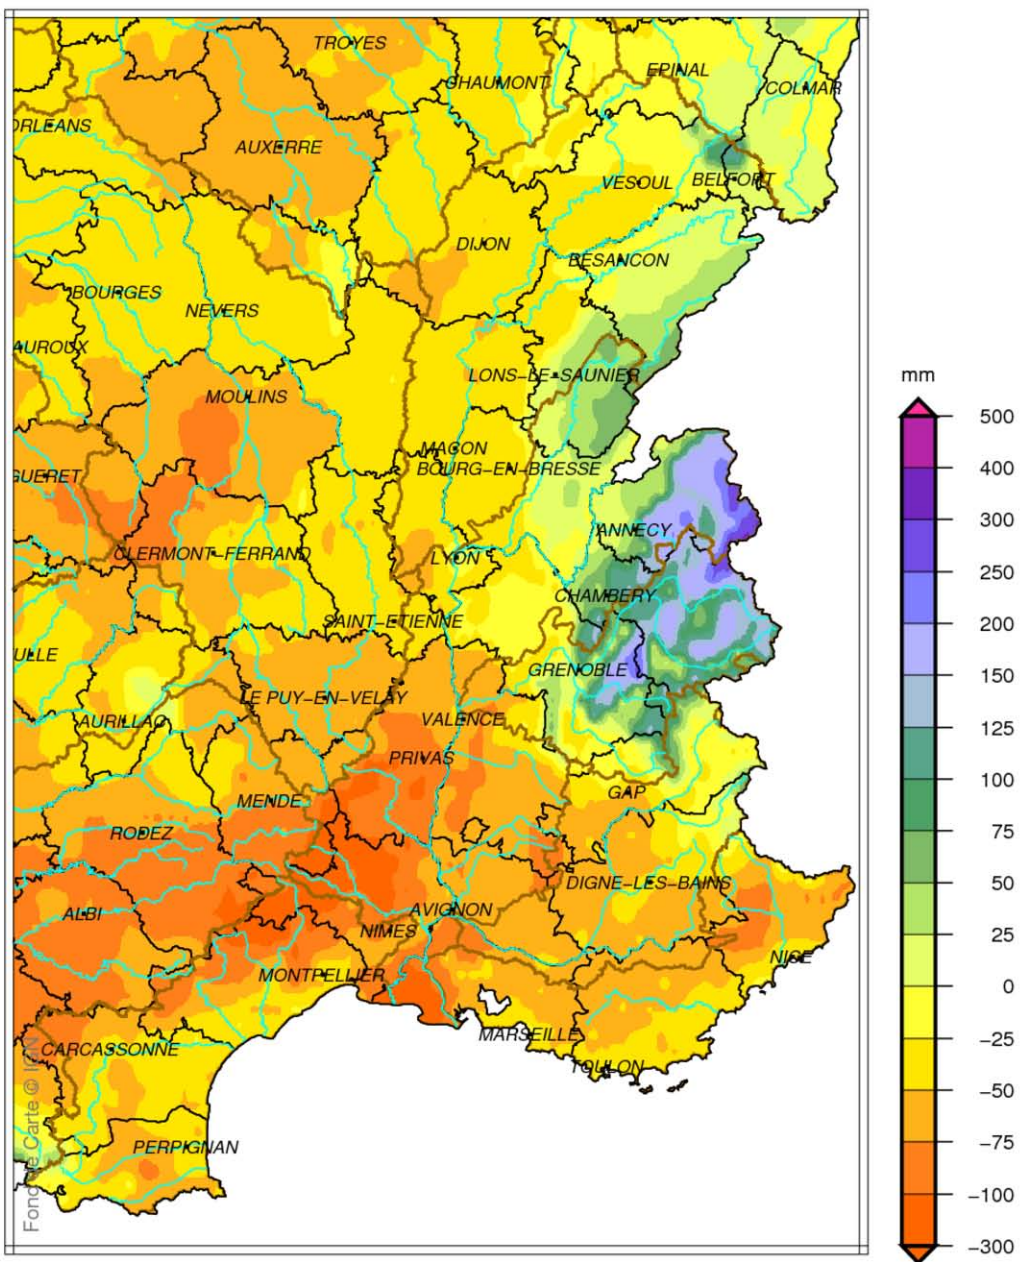

Bassin Rhône Méditerranéenne

Cumul de précipitations

Mai 2015

produit élaboré le 02 Juin 2015

Fond de Carte © IGN

Bassin Rhône Méditerranée

Rapport à la normale 1981/2010 des précipitations

Mai 2015

produit élaboré le 02 Juin 2015

Fond de Carte © IGN

Bassin Rhône Méditerranée

Cumul de pluies efficaces

Mai 2015

produit élaboré le 02 Juin 2015

Fonction Cartes © IFR

Bassin Rhône Méditerranée

Rapport à la normale 1981/2010 du cumul de précipitations De Septembre 2014 à Mai 2015

produit élaboré le 02 Juin 2015

Fond de Carte © IGN

Bassin Rhône Méditerranéenne

Cumul de pluies efficaces

De Septembre 2014 à Mai 2015