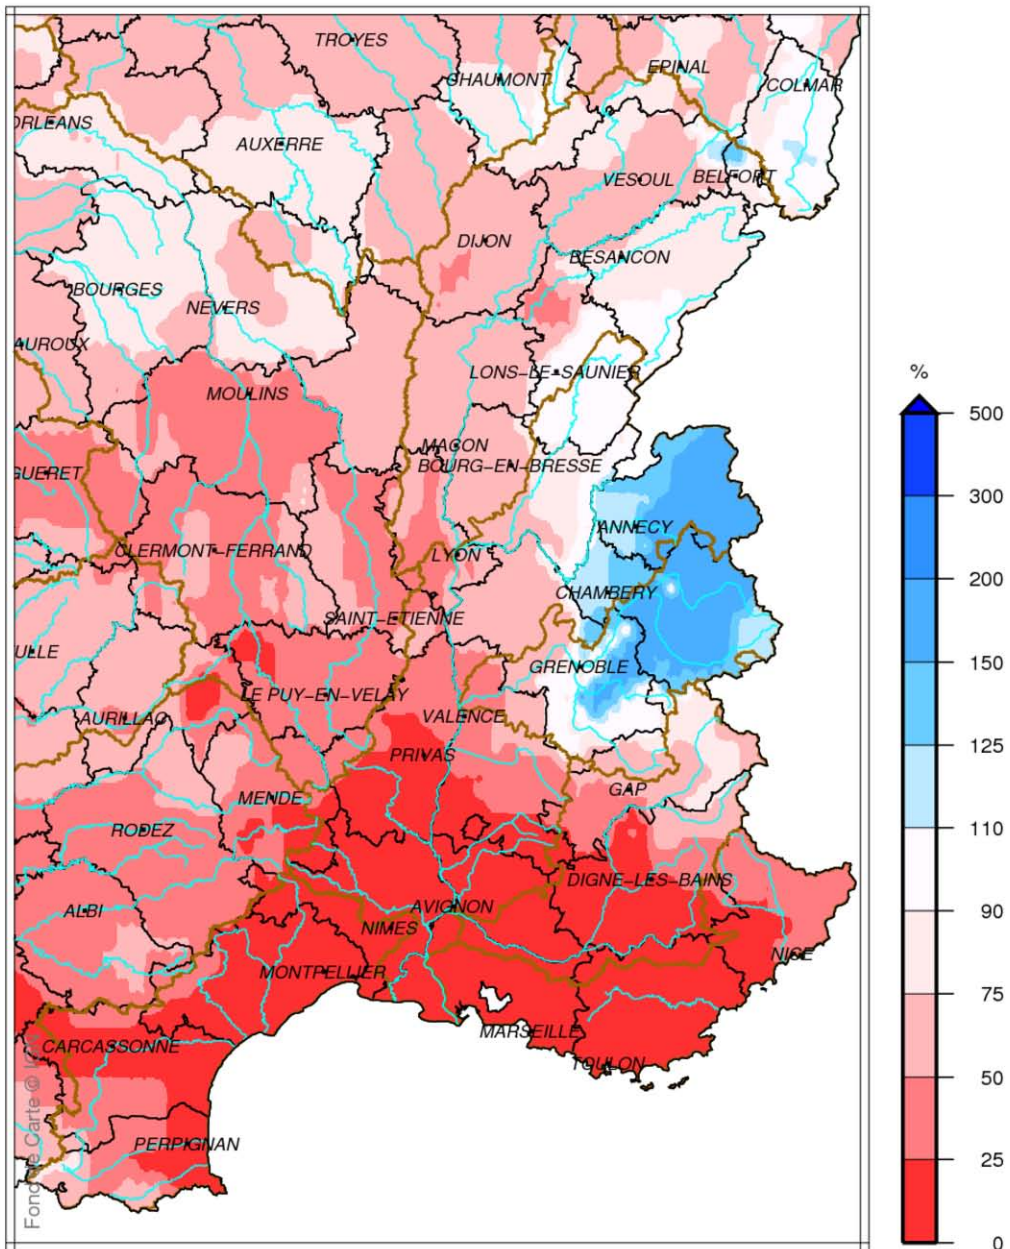

Bassin Rhône Méditerranéenne

Cumul de précipitations

Mai 2015

produit élaboré le 02 Juin 2015

Fond de Carte © IGN

Bassin Rhône Méditerranée

Rapport à la normale 1981/2010 des précipitations

Mai 2015

produit élaboré le 02 Juin 2015

Fond de Carte © IGN

Bassin Rhône Méditerranée

Cumul de pluies efficaces

Mai 2015

produit élaboré le 02 Juin 2015

Fonction Cartes © IFR

Bassin Rhône Méditerranée

Rapport à la normale 1981/2010 du cumul de précipitations De Septembre 2014 à Mai 2015

produit élaboré le 02 Juin 2015

Fond de Carte © IGN

Bassin Rhône Méditerranéenne

Cumul de pluies efficaces

De Septembre 2014 à Mai 2015