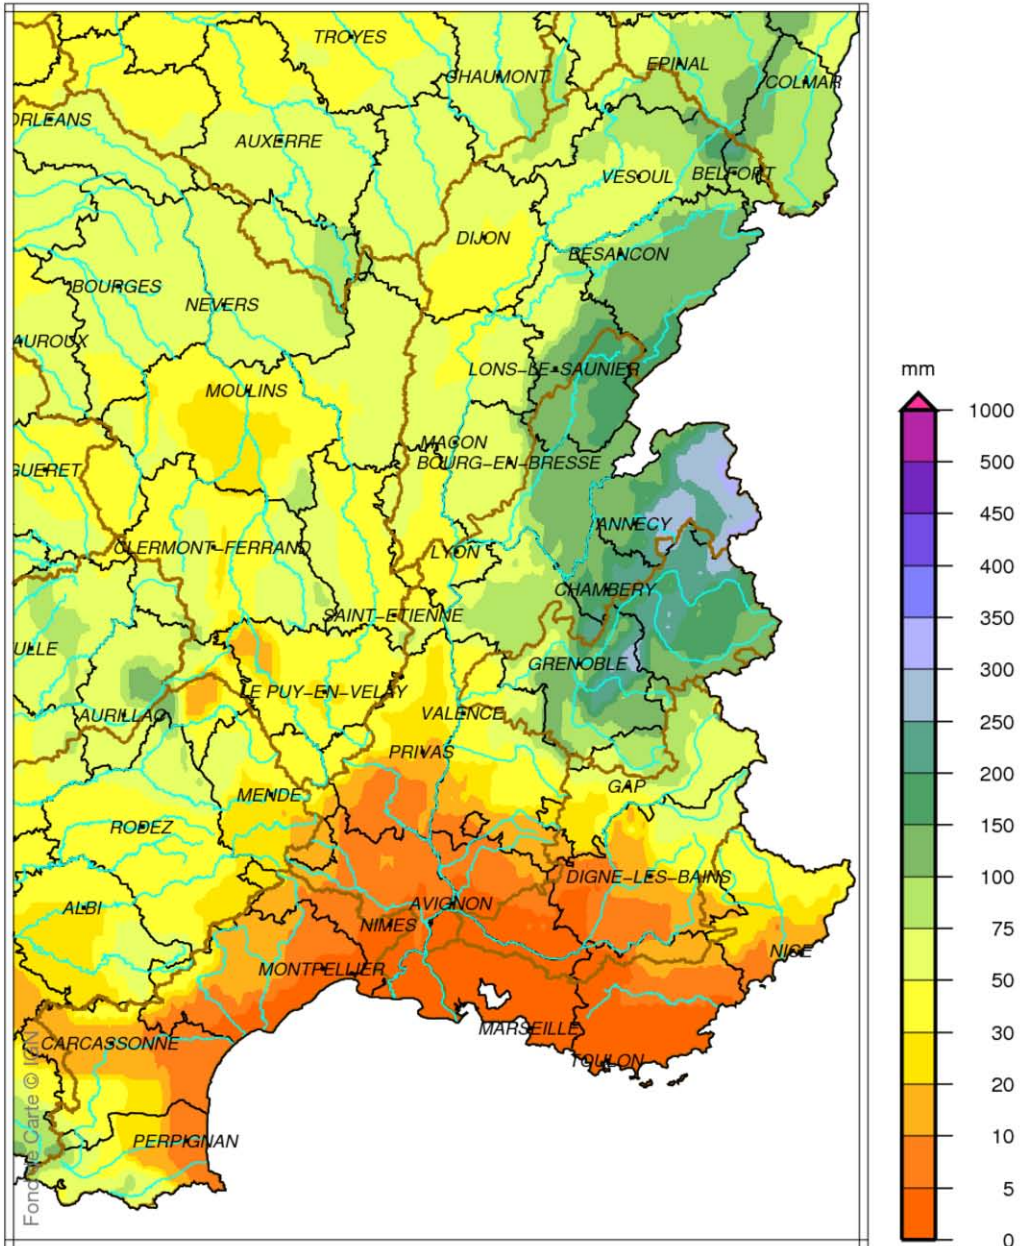

Bassin Rhône Méditerranéenne

Cumul de précipitations

Mai 2015

produit élaboré le 02 Juin 2015

Fond de Carte © IGN

Bassin Rhône Méditerranée

Rapport à la normale 1981/2010 des précipitations

Mai 2015

produit élaboré le 02 Juin 2015

Fond de Carte © IGN

Bassin Rhône Méditerranée

Cumul de pluies efficaces

Mai 2015

produit élaboré le 02 Juin 2015

Fonction Cartes © IFR

Bassin Rhône Méditerranée

Rapport à la normale 1981/2010 du cumul de précipitations De Septembre 2014 à Mai 2015

produit élaboré le 02 Juin 2015

Fond de Carte © IGN

Bassin Rhône Méditerranéenne

Cumul de pluies efficaces

De Septembre 2014 à Mai 2015