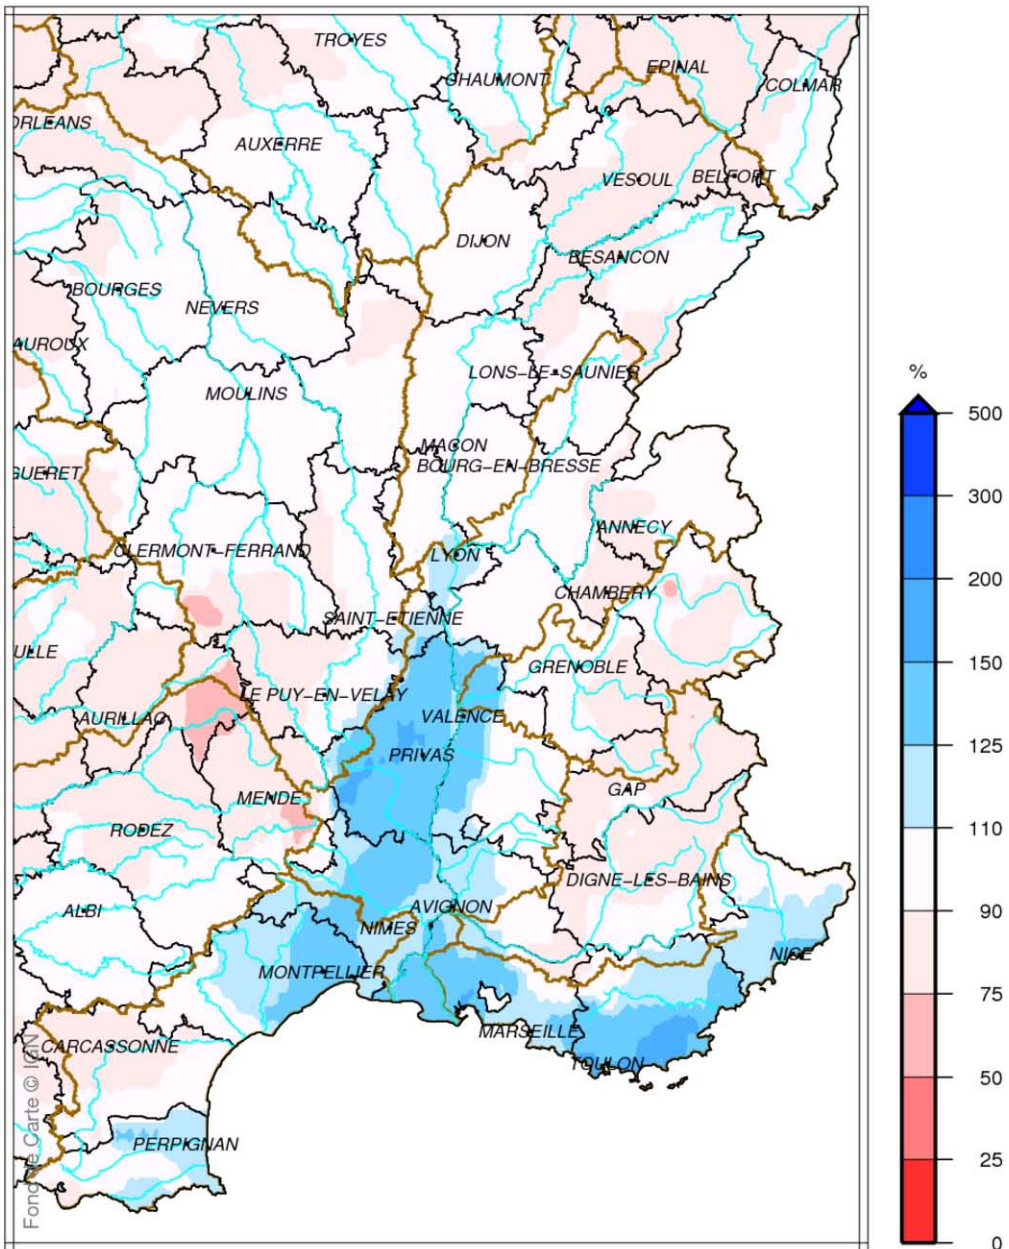

Bassin Rhône Méditerranéenne

Cumul de précipitations

Mai 2015

produit élaboré le 02 Juin 2015

Fond de Carte © IGN

Bassin Rhône Méditerranée

Rapport à la normale 1981/2010 des précipitations

Mai 2015

produit élaboré le 02 Juin 2015

Fond de Carte © IGN

Bassin Rhône Méditerranée

Cumul de pluies efficaces

Mai 2015

produit élaboré le 02 Juin 2015

Fonction Cartes © IFR

Bassin Rhône Méditerranée

Rapport à la normale 1981/2010 du cumul de précipitations De Septembre 2014 à Mai 2015

produit élaboré le 02 Juin 2015

Fond de Carte © IGN

Bassin Rhône Méditerranéenne

Cumul de pluies efficaces

De Septembre 2014 à Mai 2015