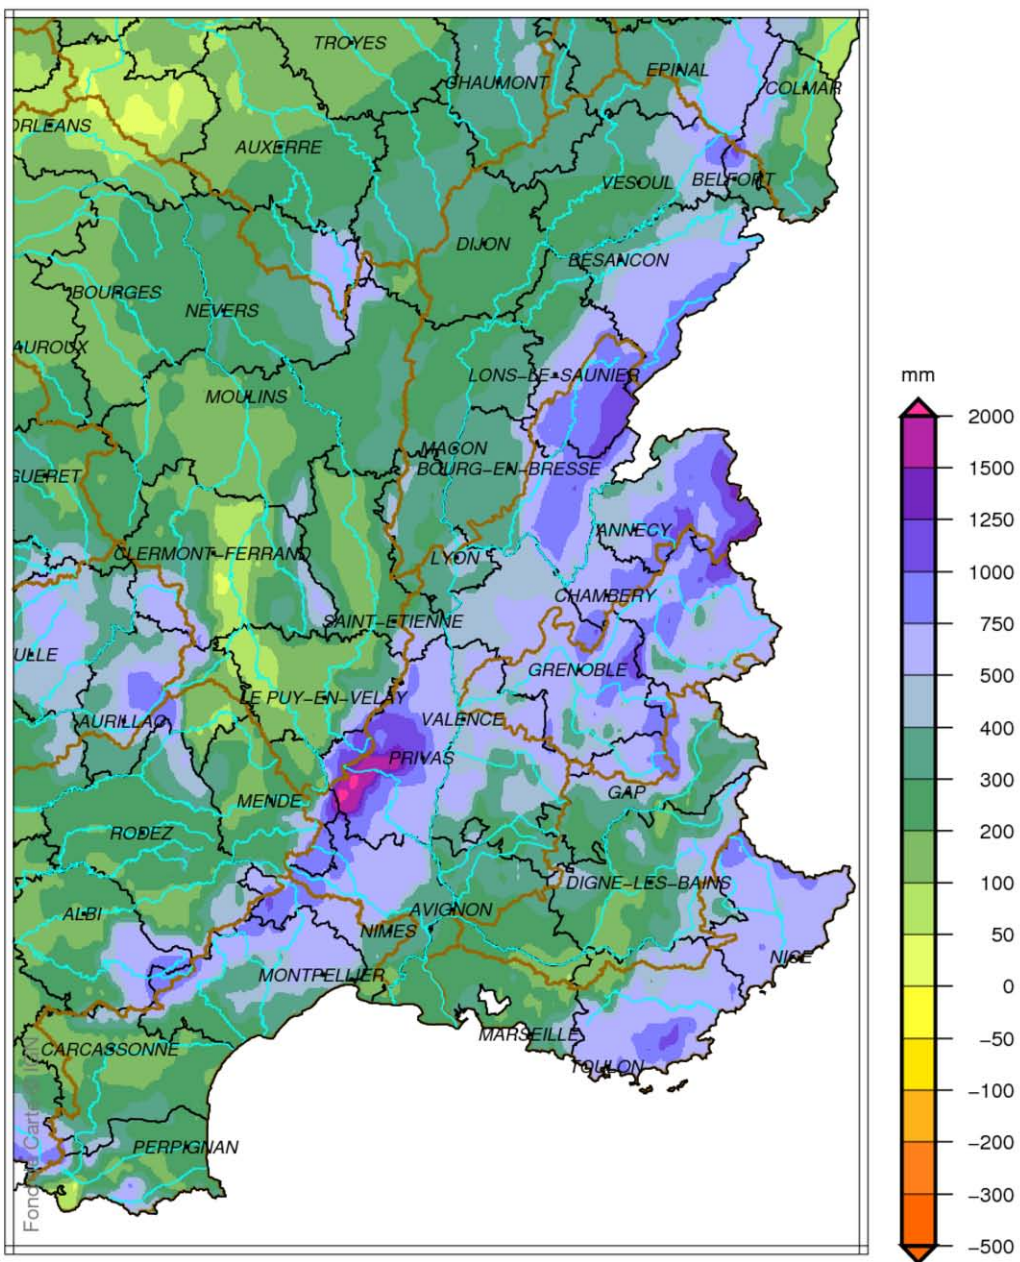

produit élaboré le 02 Juin 2015

Fond de Carte © IGN

Bassin Rhône Méditerranée

Cumul de pluies efficaces

Mai 2015

produit élaboré le 02 Juin 2015

Fonction Cartes © IFR

Bassin Rhône Méditerranée

Rapport à la normale 1981/2010 du cumul de précipitations De Septembre 2014 à Mai 2015

produit élaboré le 02 Juin 2015

Fond de Carte © IGN

Bassin Rhône Méditerranéenne

Cumul de pluies efficaces

De Septembre 2014 à Mai 2015